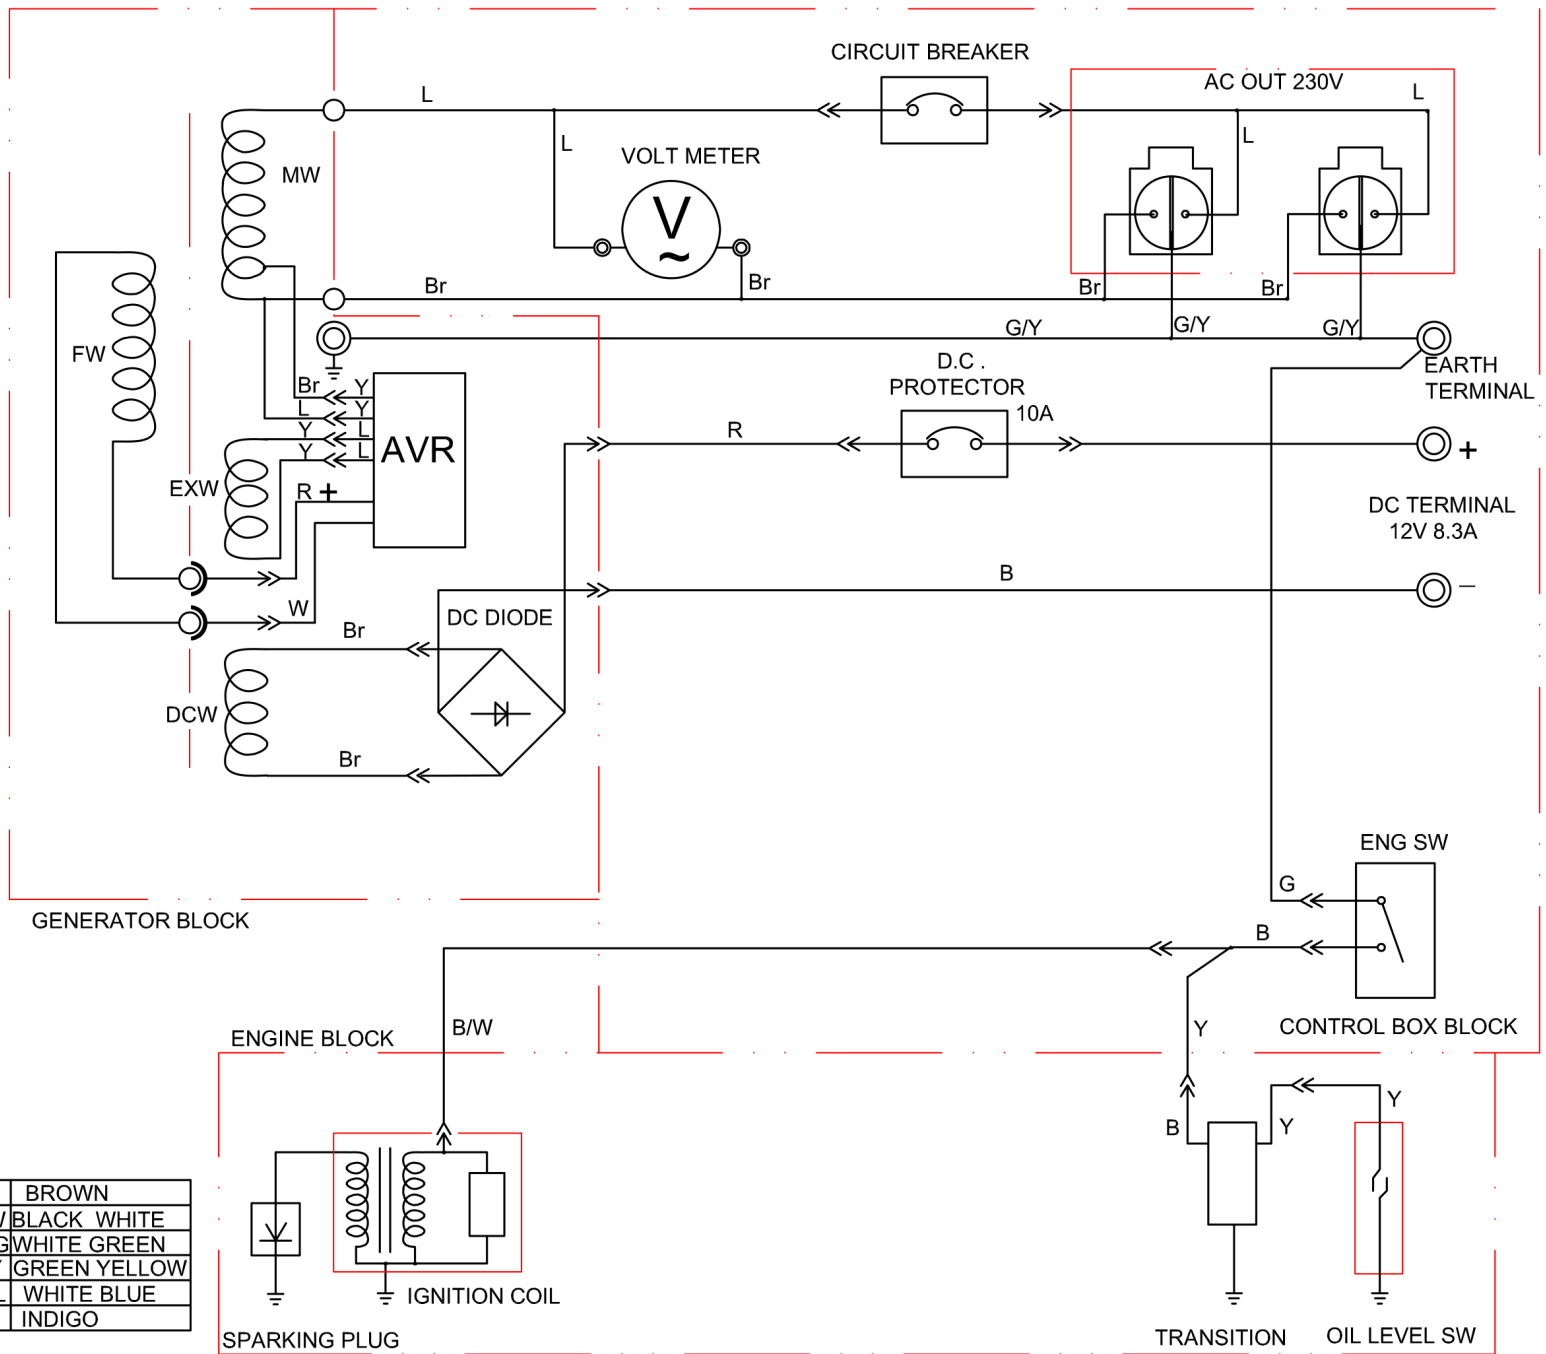

B	BLACK	Br	BROWN
Y	YELLOW	B/W	BLACK WHITE
L	BLUE	W/G	WHITE GREEN
G	GREEN	G/Y	GREEN YELLOW
R	RED	W/L	WHITE BLUE
W	WHITE	In	INDIGO