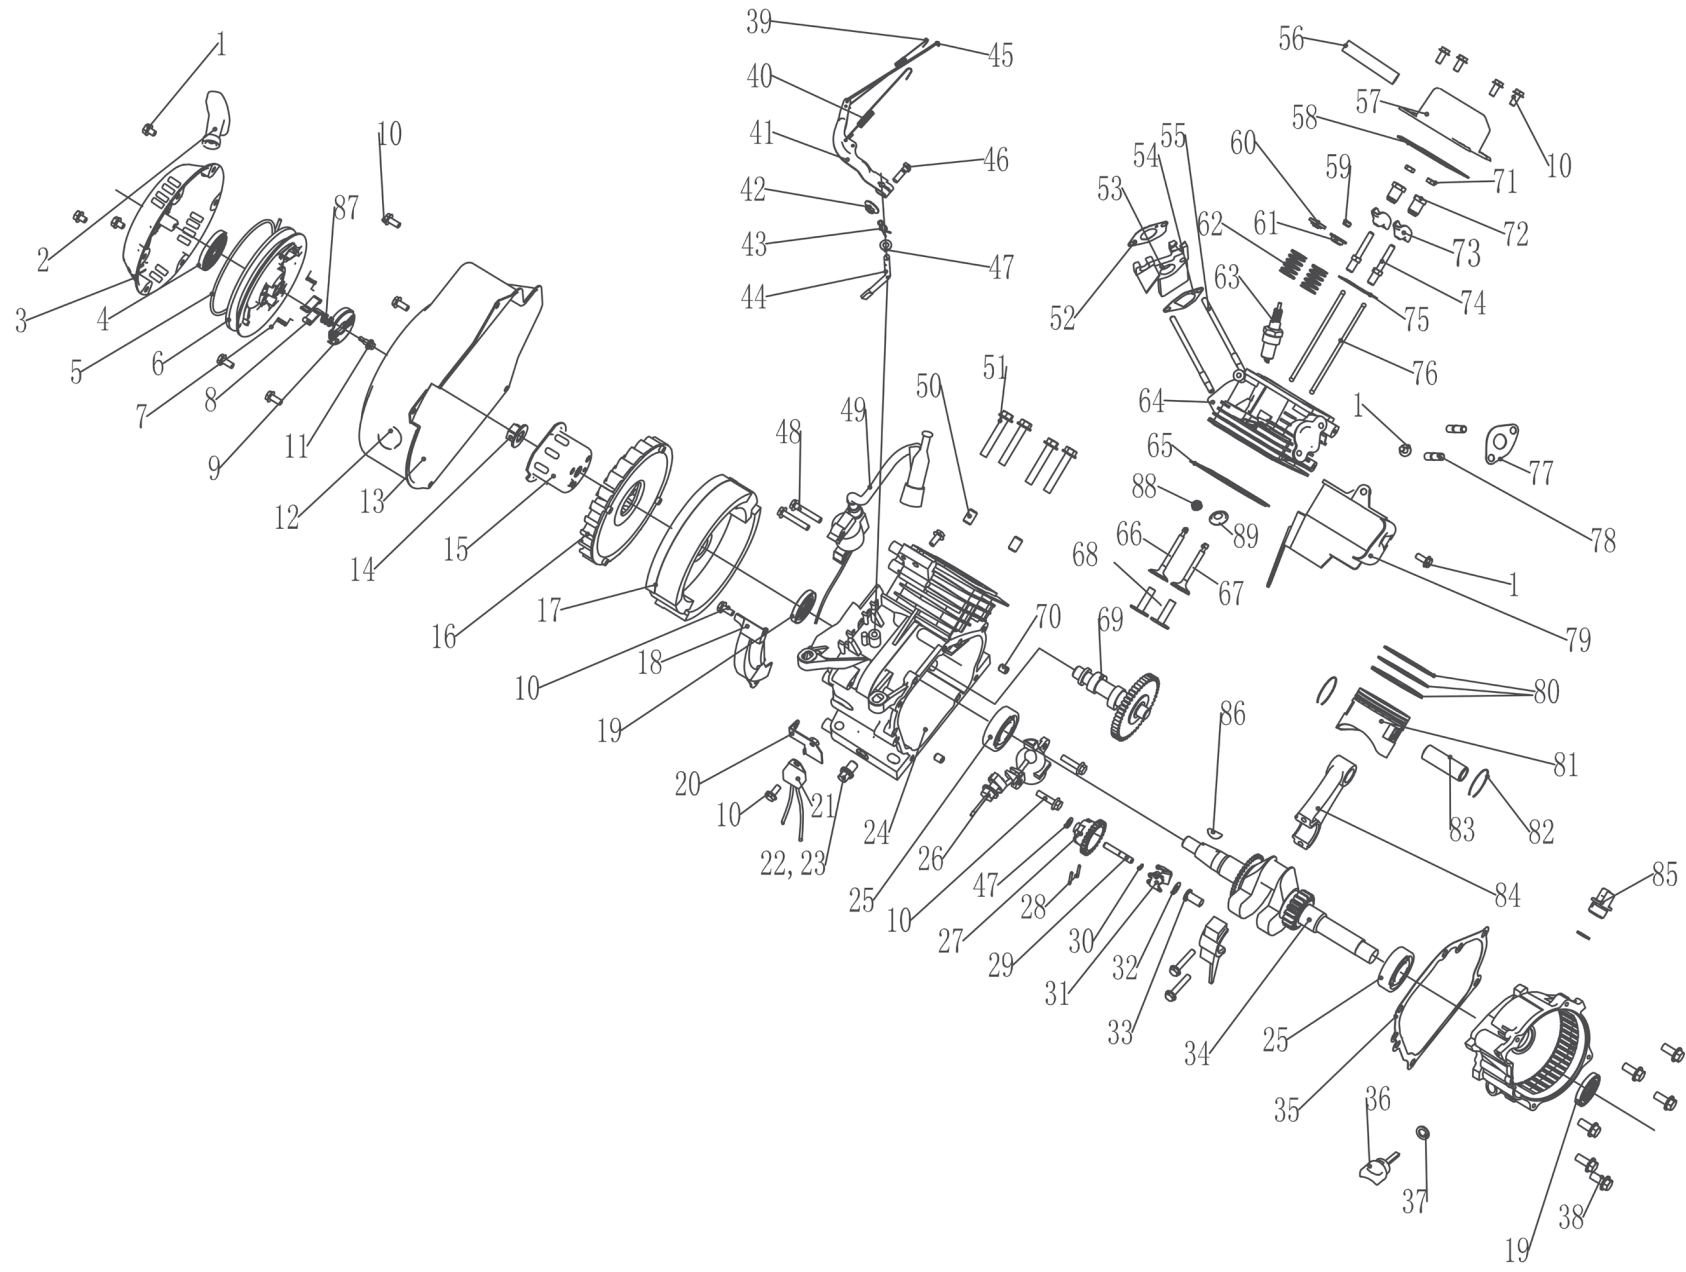

550200

position	description	popis	QTY	order no./ objednací číslo	set order no./ objednací číslo setu ND
1	Flange bolt 6x8	Šroub 6x8	5	550200-1	8896111D
2	Recoil starter knob	Rukojeť startéru	1	550200-2	
3	Recoil starter comp	Kryt startéru	1	550200-3	
4	Recoil starter spring	Pružina startéru	1	550200-4	
5	Recoil starter rope	Lanku startéru	1	550200-5	
6	Recoil starter reel	Naviják startéru	1	550200-6	
7	Return spring	Vratné pružiny	2	550200-7	
8	Starter ratchet	Západky startéru	2	550200-8	
9	Ratchet guide	Krytka startéru	1	550200-9	
10	Ratchet guide spring	Pružina krytky startéru	1	550200-10	
11	Setting screw	Pojistný šroub	1	550200-11	
12	cap packing	Krytka	1		
13	Fan cover comp	Kryt ventilátoru	1		
14	Nut M14	Matice M14	1		
15	Start hub	Protikus startéru	1		
16	Cooling fan	Ventilátor	1	550200-16	
17	Flywheel	Setrvačnick	1	550200-17	
18	Side place	Boční krytka ventilátoru	1		
19	Oil seal	Olejobé těsnění	2	550200-19	
20	Diode base comp	Základna relé olejového čidla	1		
21	Diode comp	Olejobé relé	1	550200-21	
22	Drain plug bolt	Šroub výpustě oleje	2		
23	Drain bolt washer	Podložka výpustě oleje	2		
24	Crankcase	Kliková skříň	1		
25	Radial ball bearing 6205	Radiální kuličkové ložisko 6205	2		
26	Oil level switch assy	Olejobé čidlo	1		
27	Governor weight holder	Kolo regulátoru	1		
28	Governor weight pin	Čep regulátoru	2		
29	Governor shaft	Hřídel regulátoru	1		
30	Governor holder clip	Pojistný kroužek hřídele regulátoru	1		
31	Governor weight	Závaží regulátoru	2		
32	Governor shaft washer	Podložka hřídele regulátoru	1		
33	Governor cover	Kryt regulátoru	1		
34	Crankshaft comp	Kliková hřídel	1	550200-34	
35	Case over packing	Těsnění klikové skříně	1	550200-35	
36	Oil filler cap assembly	Zátka plnicího otvoru olejové nádrže	2	550200-36	
37	Oil filler cap packing	Těsnění zátky palivové nádrže	2		
38	Flange bolt 8*32	Šroub 8x32	6		
39	Throttle return spring	Vratná pružina plynu	1	550200-39	
40	Governor spring	Pružina regulátoru	1	550200-40	
41	Governor arm	Rameno regulátoru	1	550200-41	
42	Nut M6	Matice M6	5		
43	Lock pin	Pojistný čep	1		
44	Governor arm shaft	Hřídel ramena regulátoru	1		
45	Governor rod	Táhlo regulátoru	1	550200-45	
46	Governor arm bolt	Šroub ramena regulátoru	1		
47	Governor washer	Podložka regulátoru	2		
48	Flange bolt 6*25	Šroub 6x25	2		
49	ignitor	zapalovací	1	550200-49	
50	Dowel pin 10*16	Čep 10x16	2	550200-50	
51	Flange bolt 8*55	Šroub 8x55	4		
52	Carburetor packing	Těsnění karburátoru	1	550200-52	
53	Carburetor insulator	Izolátor karburátoru	1		
54	Insulator packing	Těsnění izolátoru	1	550200-54	
55	Stud bolt 6*113	Šroub 6x113	2		
56	Breather tube	Hadička odsávání	1	550200-56	
57	Head over comp	Kryt hlavy válce	1	550200-57	
58	Head over packing	Těsnění krytu hlavy válce	1	550200-58	
59	Valve rotator	Čepička ventilu	1	550200-59	
60	Intake valve spring retainer	Podložka pružiny sacího ventilu	1	550200-60	
61	Exhaust valve spring retainer	Podložka pružiny výfukového ventilu	1	550200-61	
62	Valve spring	Pružina ventilu	2	550200-62	
63	Spark plug	Zapalovací svíčka	1		
64	Cylinder head comp	Hlava válce	1