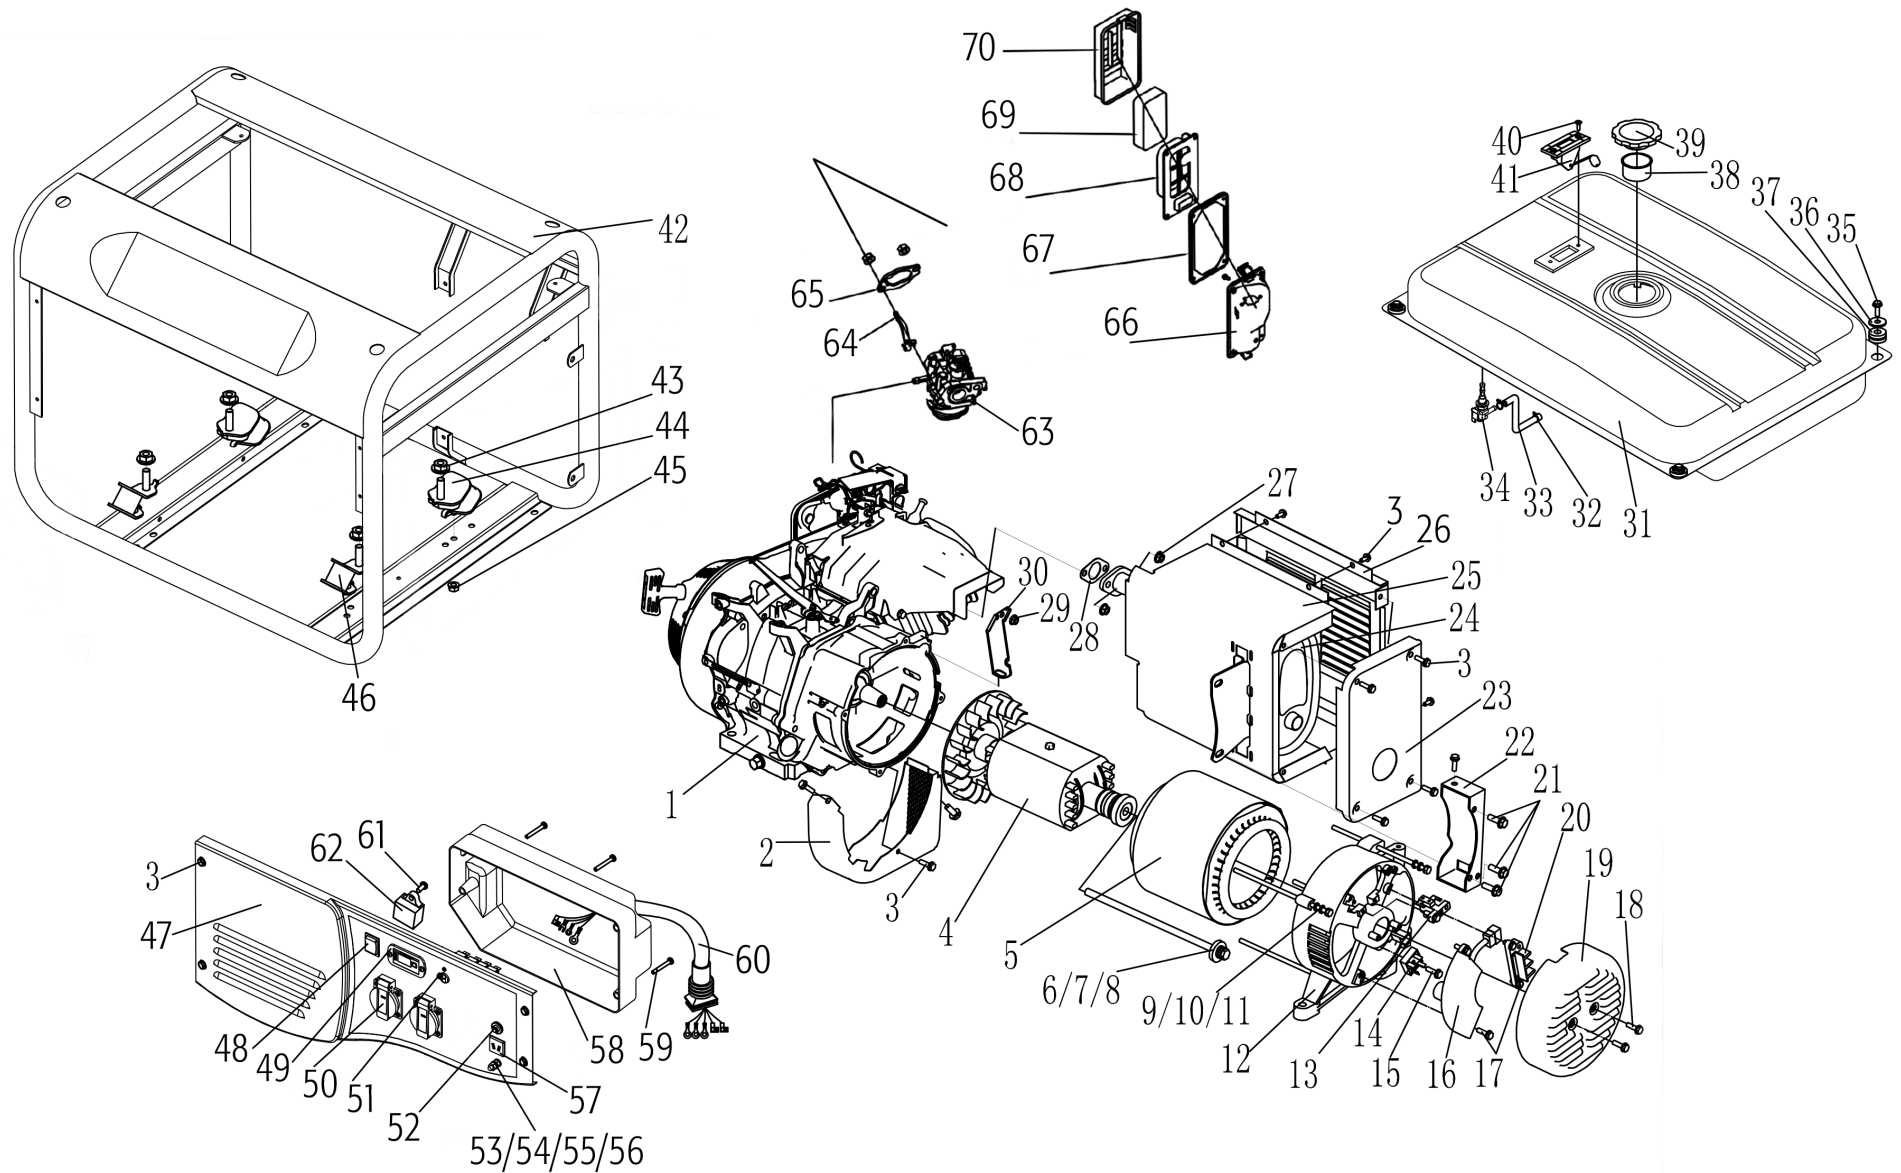

8896411

	description	popis	qty/ks	order No. / obj. číslo dílu	set order No. / obj. číslo sady
1	Style Engine	motor 550200	1		
2	Cover	kryt	1		
3	Flange Bolt M6x12	šroub	15		
4	Rotor comp Single-phase	rotor jednofázový	1		
5	Stator assy-5 Single-phase	stator assy-5 Jednofázová	1		
6	Washer Φ10	podložka	1		
7	Spring washer Φ10	pružinová podložka	1		
8	Flange bolt M10x1.25x265	šroub	1		
9	Spring washer φ6	pružinová podložka	4		
10	Washer φ6	podložka	4		
11	Flange bolt M6x180	šroub příruby	4		
12	End cover	koncový kryt	1		
13	Brush assy	uhlíkový kartáč	1		
14	Diode assy	diodový usměrňovač	1		
15	Bolt M5x20	šroub	1		
16	AVR	AVR	1		
17	Flange Bolt M5x16	šroub	5		
18	Flange Bolt M5x12	šroub	3		
19	Generator end cover	kryt čela alternátoru	1		
20	Terminal	svorkovnice	1		
21	Flange Bolt M8x16	šroub	6		
22	Muffler J Lay	držák tlumiče výfuku	1		
23	Muffler life protector	kryt tlumiče výfuku	1		
24	Muffler 5KW	tlumič výfuku	1		
25	Muffler inner protector 5KW	kryt tlumiče výfuku	1		
26	Muffler outer protector	kryt tlumiče výfuku	1		
27	Nut M8	matice	2		
28	Muffler gasket	těsnění tlumiče	1		
29	Nut M6	matice	2		
30	Air cleaner J Lay	držák vzduchového filtru	1		
31	Fuel tank	palivová nádrž	1		
32	Clip	svěrka	2		
33	Fuel tube (length 6.7in)	palivová hadička	1		
34	Fuel cock	palivový kohout	1		
35	Flange Bolt M6x20	šroub	4		
36	Washer Φ6	podložka	4		
37	Tank rubber	gumová vložka	4		
38	Fuel filter	palivový filtr	1		
39	Fuel tank cap	víčko palivové nádrže	1		
40	Fuel meter assy	sestava měřiče paliva	1		
41	Screw M5x10	šroub	2		
42	frame (5KW)	rám	1		
43	Nut M10	matice	6		
44	Bottom rubber Big	silénblok	2		