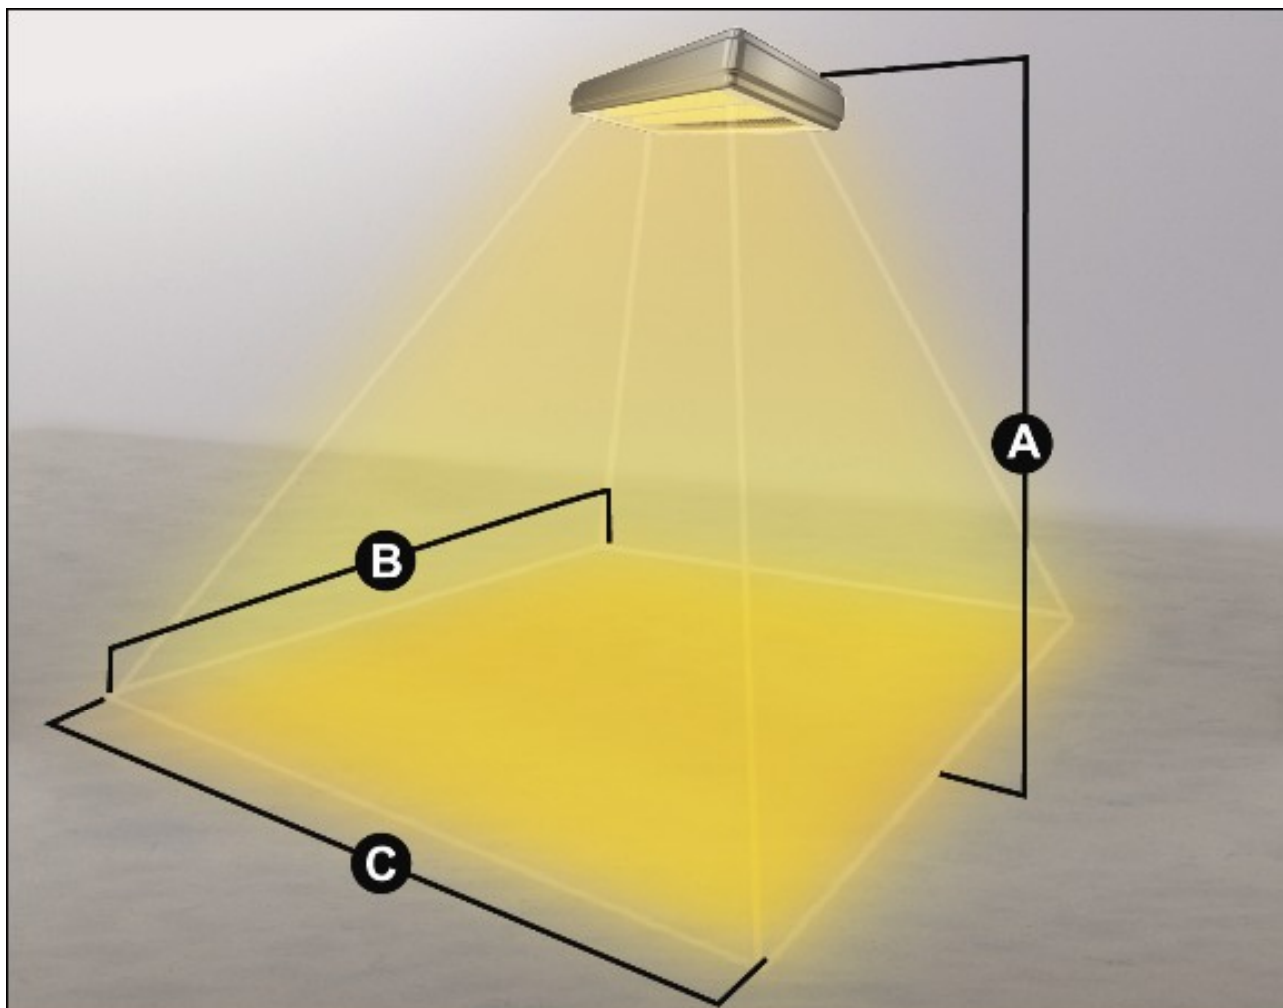

UFO PRŮMYSLOVÉ INFRAČERVENÉ ZÁŘIČE - HODNOTY

Model	Výkon	Vyhřevní plocha	Výkon na m2	A	B	C
UFO CH/54	5400 W	54 m2	100 W/m2	4 m	9 m	6 m
UFO CH/69	6900 W	54 m2	127 W/m2	4 m	9 m	6 m
		69 m2	100 W/m2	5 m	10,2 m	6,7 m
UFO CH/90	9000 W	56 m2	161 W/m2	4 m	9 m	6,2 m
		68 m2	132 W/m2	5 m	10,1 m	6,7 m
		78 m2	115 W/m2	6 m	11 m	7,1 m
		90 m2	100 W/m2	7 m	12 m	7,5 m