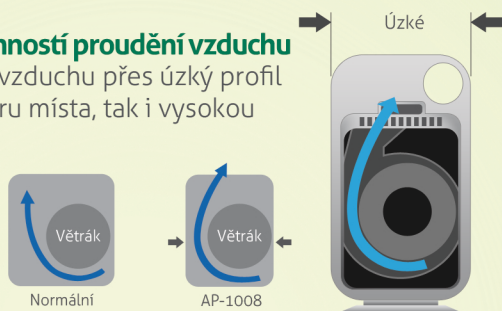

Řídicí systém s umělou inteligencí

Bezobslužný provoz je regulován automatickým kontrolním systémem, který sám nastavuje proudění vzduchu v závislosti na úrovni znečištění vzduchu v místnosti. V momentě čistého ovzduší systém sám automaticky přepne přístroj do úsporného nebo spícího režimu.

Indikátor čistoty vzduchu

Indikátor svítí rozdílnými barvami podle aktuálního stavu znečištění ovzduší v místnosti.

Úzký přístroj s vysokou účinností proudění vzduchu

Inovativní systém proudění vzduchu přes úzký profil přístroje umožňuje jak úsporu místa, tak i vysokou účinnost čištění vzduchu.