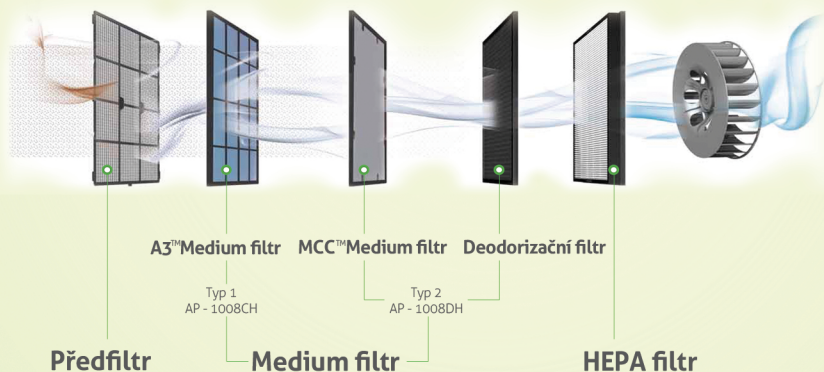

Řídicí systém s umělou inteligencí

Bezobslužný provoz je regulován automatickým kontrolním systémem, který sám nastavuje proudění vzduchu v závislosti na úrovni znečištění vzduchu v místnosti. V momentě čistého ovzduší systém sám automaticky přepne přístroj do úsporného nebo spícího režimu.

Indikátor čistoty vzduchu

Indikátor svítí rozdílnými barvami podle aktuálního stavu znečištění ovzduší v místnosti.

Úzký přístroj s vysokou účinností proudění vzduchu

Inovativní systém proudění vzduchu přes úzký profil přístroje umožňuje jak úsporu místa, tak i vysokou účinnost čištění vzduchu.

Konfigurace filtrů

A3™ Medium filtr

Tento filtr je impregnován nanočásticemi stříbra a aktivním uhlíkem. Díky antibakteriální, protipachové a protiprachové účinnosti je tento filtr vysoce efektivní s nízkými provozními náklady spojenými s výměnou filtrů.

MCC™ Medium filtr

3 rozdílné filtry byly zkombinovány do jednoho integrovaného filtru (MCC – Multi Care Complex). Tento jedinečný filtr účinně odstraňuje prach, viry a bakterie.

AP-1008CH/DH

Čistička vzduchu s evokujícím designem