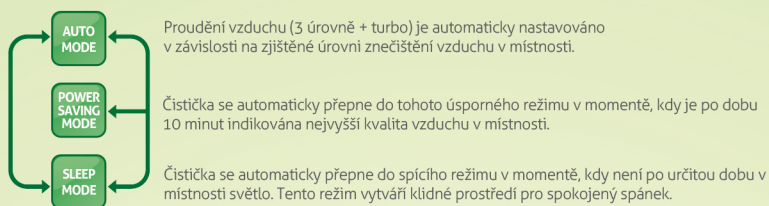

Řídicí systém s umělou inteligencí

Bezobslužný provoz je regulován automatickým kontrolním systémem, který sám nastavuje proudění vzduchu v závislosti na úrovni znečištění vzduchu v místnosti. V momentě čistého ovzduší systém sám automaticky přepne přístroj do úsporného nebo spícího režimu.

Indikátor čistoty vzduchu

Indikátor svítí rozdílnými barvami podle aktuálního stavu znečištění ovzduší v místnosti.

Úzký přístroj s vysokou účinností proudění vzduchu

Inovativní systém proudění vzduchu přes úzký profil přístroje umožňuje jak úsporu místa, tak i vysokou účinnost čištění vzduchu.